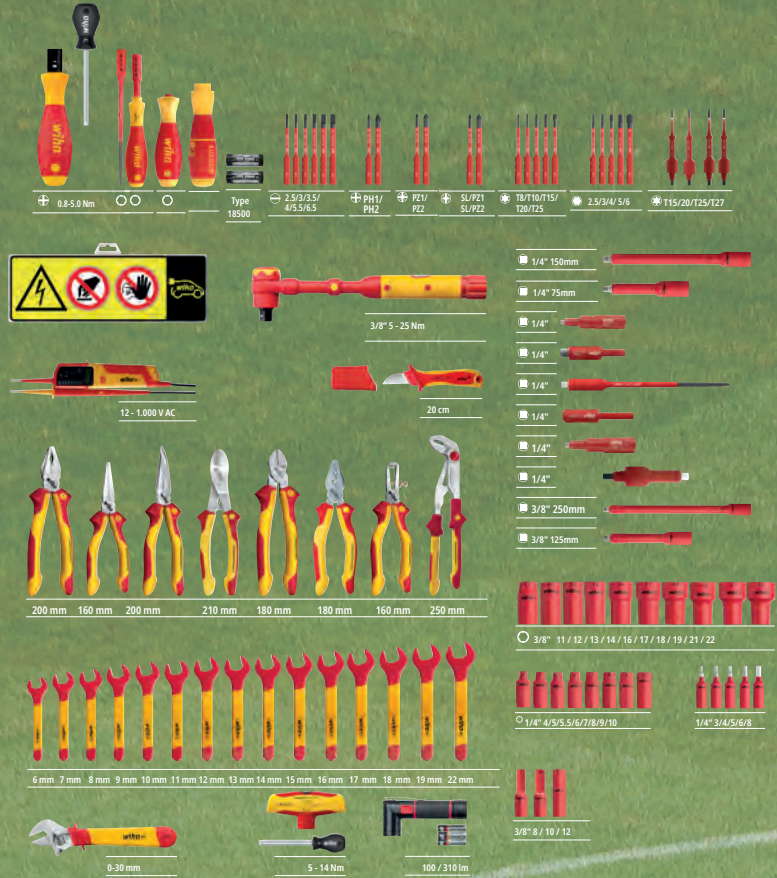

E-MOBILITY

Werkplaatstrolley

Sterke punten: stabiel – voor zijn gewicht extreem sterk en mobiel.

Bestelnr.: 45801