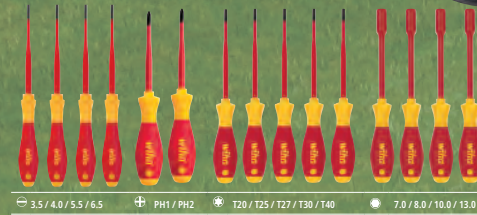

Bestelnr.: 46816

41 pcs

ELECTRIC

XL

Sterke punten: heeft veel potentie en veel inhoud.

Bestelnr.: 40523

81 pcs

E-MOBILITY

XL

Sterke punten: de juiste voor speciale dingen.

Bestelnr.: 45802

70 pcs

eMOBILITY
wiha
PERFECT

De flexibele hoogvlieger.

Gereedschaprugzak

34 L  3,7
EMPTY