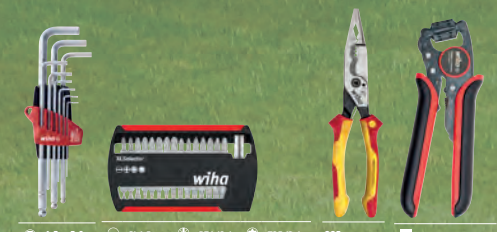

1.5 5.0   SL4.5   PZ1 (2x)   T25 (3x)
2.0 6.0   SL5.5   PZ2 (5x)   T30 (2x)
2.5 8.0   SL6.5   PZ3   T40
3.0 10.0   PH1 (2x)   T10 (2x)   1/4"
4.0   PH2 (4x)   T15 (2x)
   PH3   T20 (2x)

225 mm   0.08 - 16 mm²