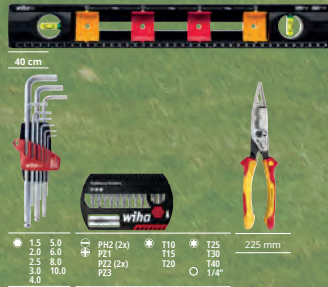

Bestelnr.: 46816

41 pcs

ELECTRIC

XL

Sterke punten: heeft veel potentie en veel inhoud.

Bestelnr.: 40523

81 pcs

E-MOBILITY